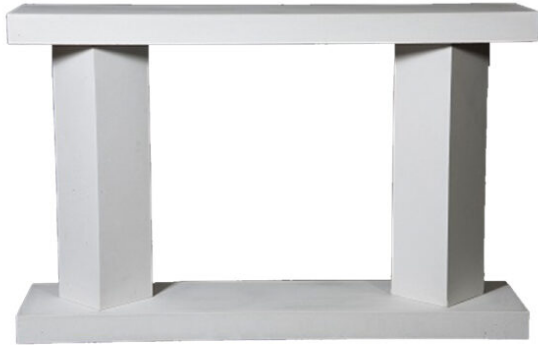

## 60" MODERN DOUBLE CONSOLE

SKU: FN662

Dimensions: 60 × 14 × 38.5 in

---

**Categories:** [Console Tables](#), [Furniture](#)

**Finish Option**      Blanc, Gris

**Collection**            Modern Collection